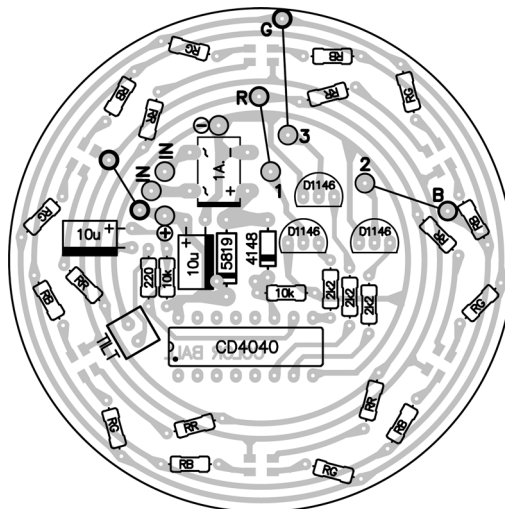

ลายทองแดงของ Spa Lighting

การลงอุปกรณ์ทั่วไปบนแผงวงจร

การติดตั้ง LED และตัวเก็บประจุด้านที่เป็นลายทองแดง