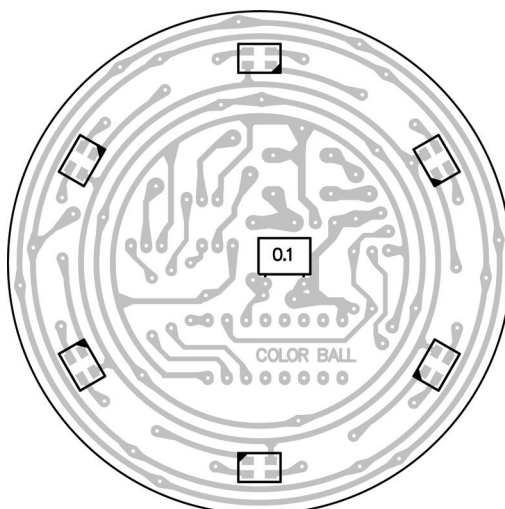

ลายทองแดงของ Spa Lighting

การลงอุปกรณ์ทั่วไปบนแผงวงจร

การติดตั้ง LED และตัวเก็บประจุด้านที่เป็นลายทองแดง