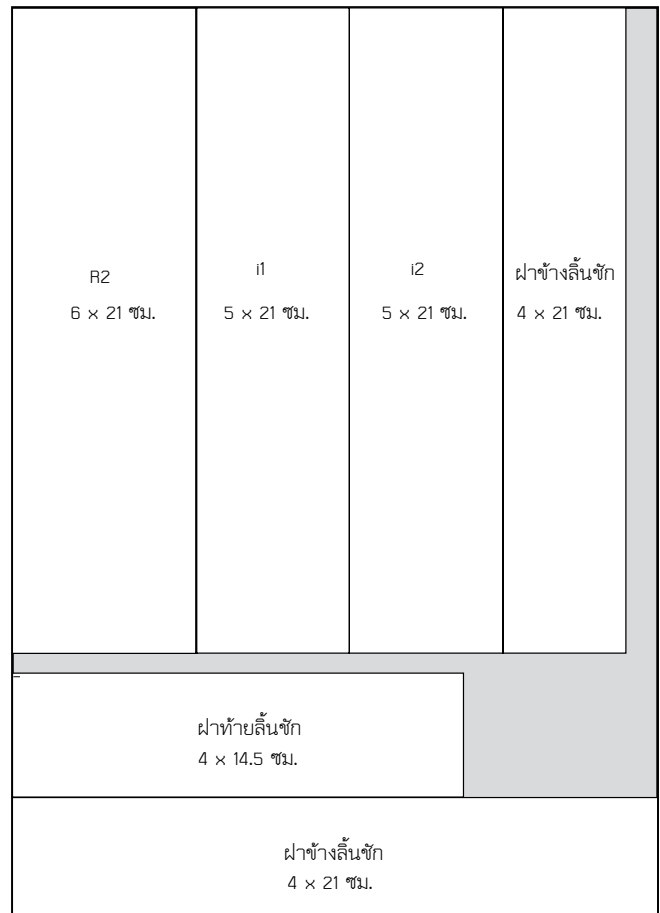

แบบพลาสูดขนาด A4 แผ่นที่ 1

แบบพลาสูดขนาด A4 แผ่นที่ 2

แบบพลาสูดขนาด A4 แผ่นที่ 3

แบบพลาสูดขนาด A4 แผ่นที่ 4

T2
แผ่นฐานด้านบน
ขนาด A4 เต็มแผ่น

แบบพลาสติกขนาด A4 แผ่นที่ 5

B2
แผ่นฐานด้านล่าง
ขนาด A4 เต็มแผ่น

แบบพลาสติกขนาด A4 แผ่นที่ 6

แผ่นพื้นลิ้นชัก
14.5 x 21 ซม.

แบบพลาสติกขนาด A4 แผ่นที่ 7