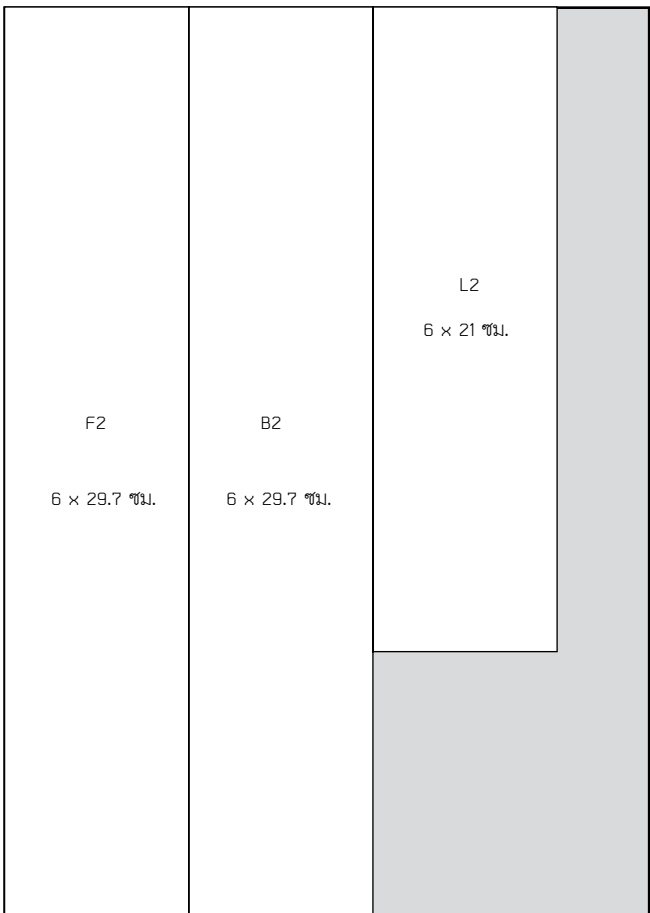

แบบพลาสูดขนาด A4 แผ่นที่ 1

แบบพลาสูดขนาด A4 แผ่นที่ 2

แบบพลาสูดขนาด A4 แผ่นที่ 3

แบบพลาสูดขนาด A4 แผ่นที่ 4

T2
แผ่นฐานด้านบน
ขนาด A4 เต็มแผ่น

แบบพลาสติกขนาด A4 แผ่นที่ 5

B2
แผ่นฐานด้านล่าง
ขนาด A4 เต็มแผ่น

แบบพลาสติกขนาด A4 แผ่นที่ 6

แผ่นพื้นลิ้นชัก
14.5 x 21 ซม.

แบบพลาสติกขนาด A4 แผ่นที่ 7